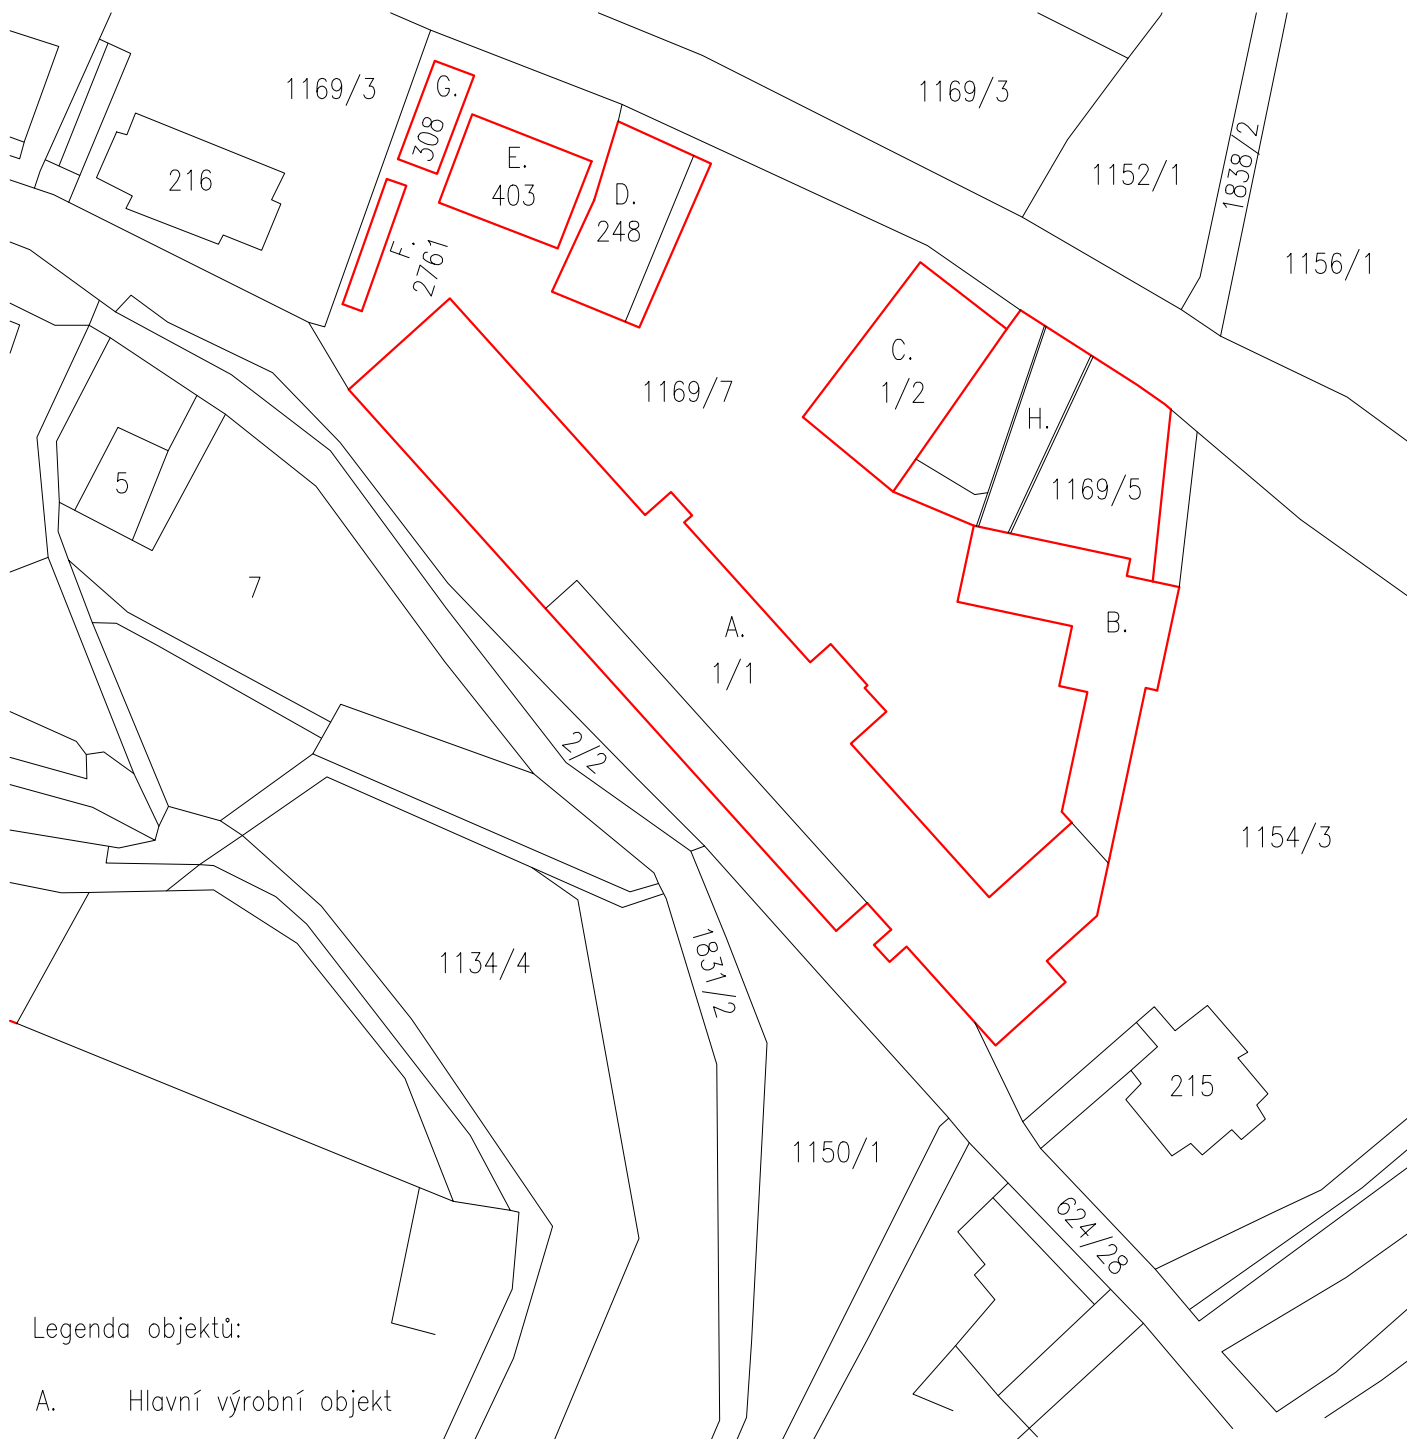

Situace M 1:1000

Legenda objektů:

- A. Hlavní výrobní objekt
- B. Dílny, kanceláře, sklady
- C. Truhlárna, sklad, garáže
- D. Dřevěnný přístřešek
- E. Sklad palet a výmětu
- F. Přístřešek na kola
- G. Vodárna a sklady
- H. Nádrže