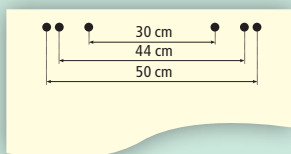

Bloky pro flipcharty

P	název	gramáž (g/m ²)	formát	ID položky
2	Blok flipchart čistý, 20 listů, 70 g/m ²	70	68x95 cm	1148875
3	Blok flipchart čistý, 20 listů, 70 g/m ²	70	60x85 cm	1148496

- >>> Balení: 5 bloků v krabici
- >>> Univerzální 20 listové bloky pro přenosné tabule – flipcharty.
- >>> Rozteče děr pro zavěšení viz obrázků.
- >>> U položky 3 rozteč děr pro zavěšení pouze 50 cm.